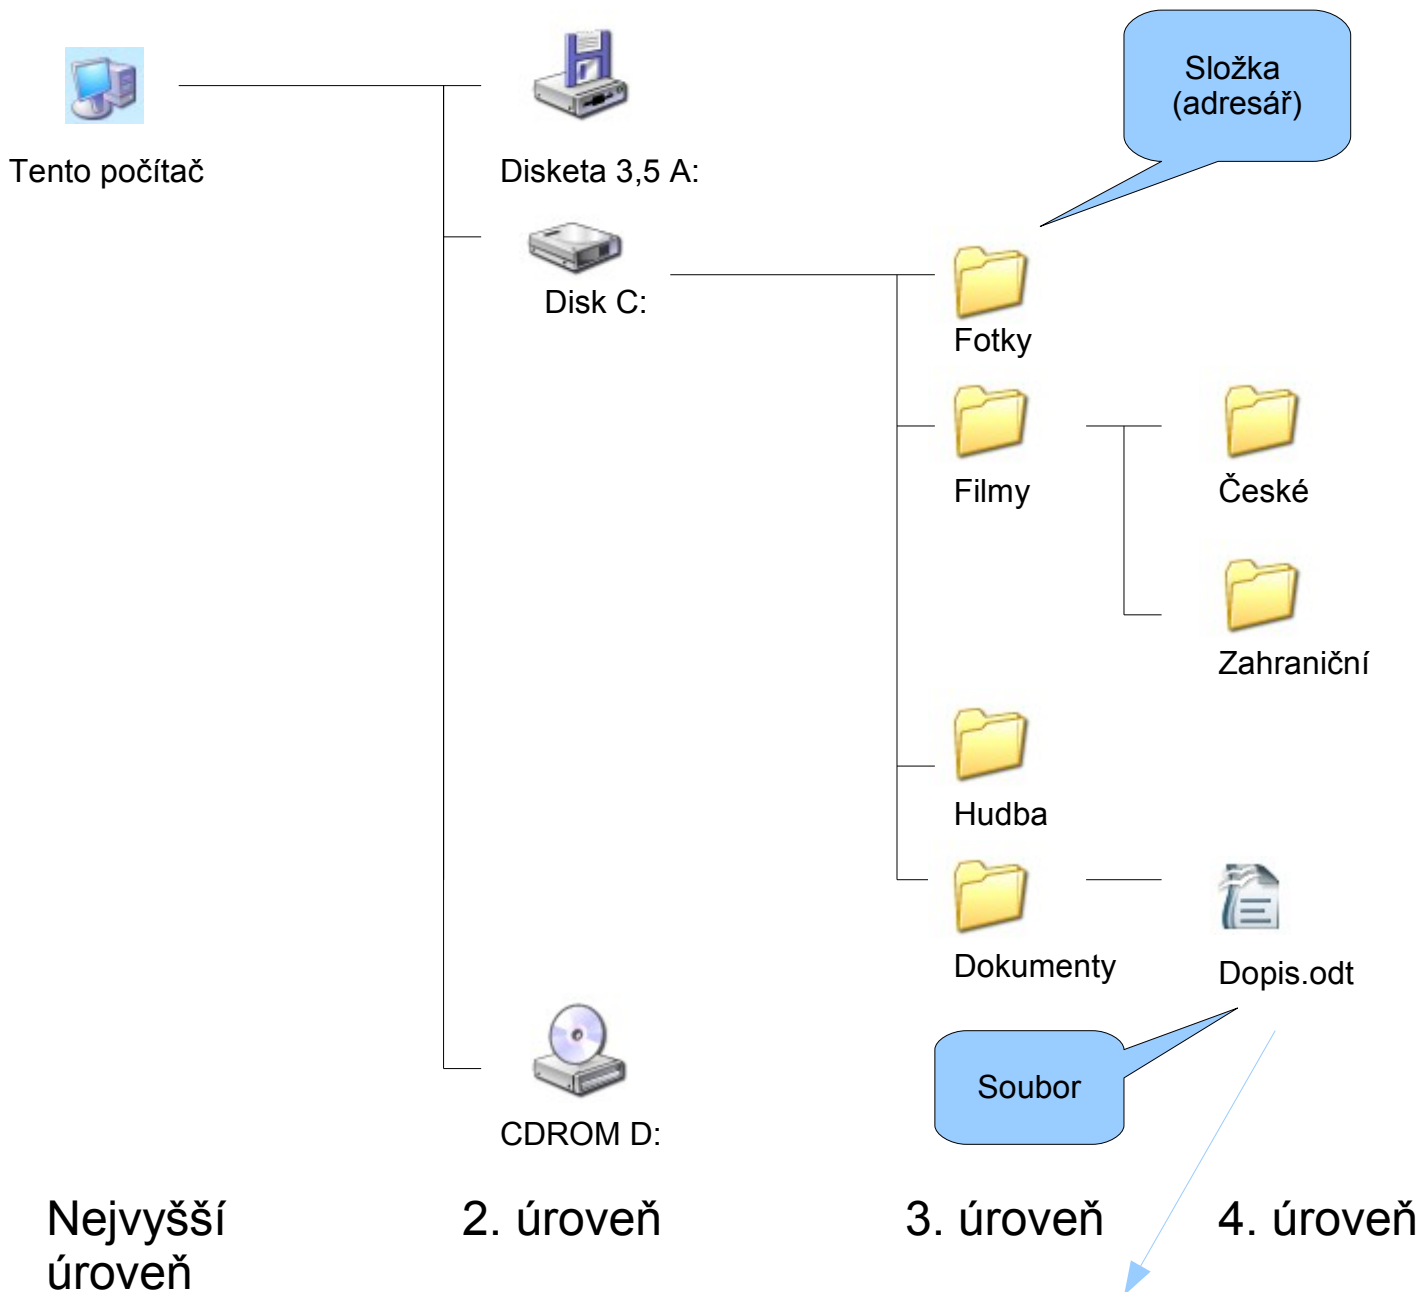

Adresářová struktura

Nejvyšší úroveň

2. úroveň

3. úroveň

4. úroveň

Cesta - Popis umístění, kde je soubor uložen: C:\Dokumenty\Dopis.odt

Výběr úrovně lze provést pomocí rozbalovacího seznamu

Posun o úroveň výše (doleva) lze provést tlačítkem

Vytvoření nové složky lze provést tlačítkem